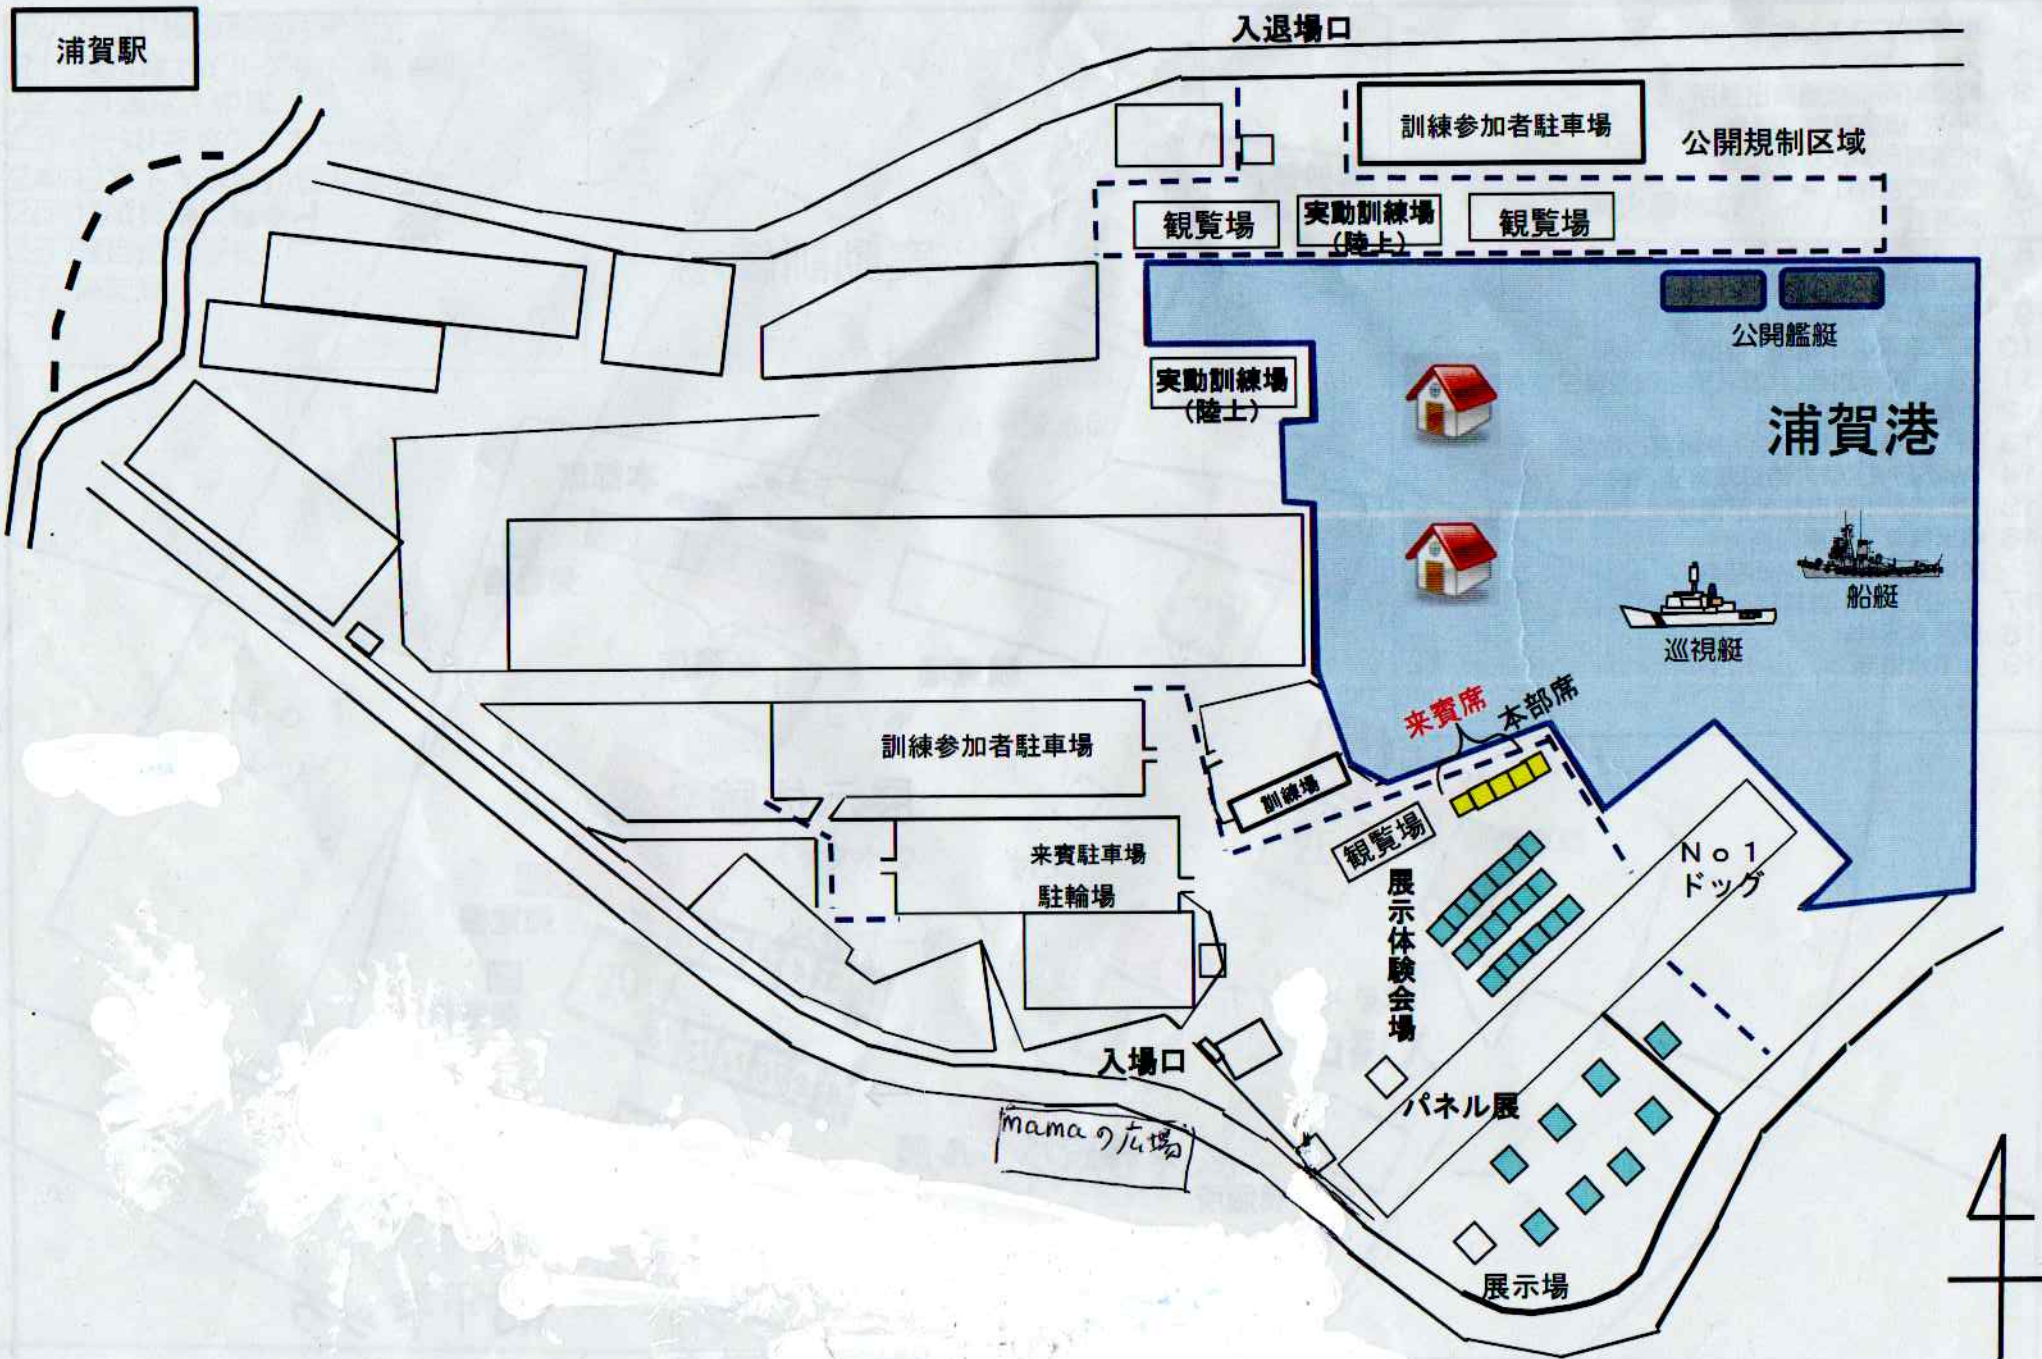

会場図 (全般)

会場図 (南 展示会場)

- 1 横須賀エフエム放送(株)
- 2 欠
- 3 関東財務局横須賀出張所
- 4 (一社)横須賀市医師会
- 5 横須賀市消火器普及会
- 6 まいにち(株)
- 7 測新会
- 8 横須賀災害ボランティアネットワーク
(福)横須賀市社会福祉協議会
- 9 東京ガス(株)神奈川西支店
- 10 東日本電信電話(株)神奈川事業部
- 11 (公社)神奈川県LPガス協会横須賀三浦支部
- 12 アルファー食品(株)
- 13 マチ17無線局非常通信連絡実行協議会
- 14 WASEND(早大防災教育支援会)
- 15 (社)神奈川県自動車整備振興会横須賀支部
- 16 横須賀管工事協同組合
横須賀水道工事協同組合
- 17 (一社)三浦半島建物改修工事業協会
- 18 尾西食品(株)
- 19 上下水道局

シャトルバス
乗場

実動訓練場

海上

観覧場

モニター 本部席

発電機

来賓席

展示体験会場

受付

発電機

発電機

発電機

入場口

喫煙所

トイレ

特設パネル展

No 1 ドック